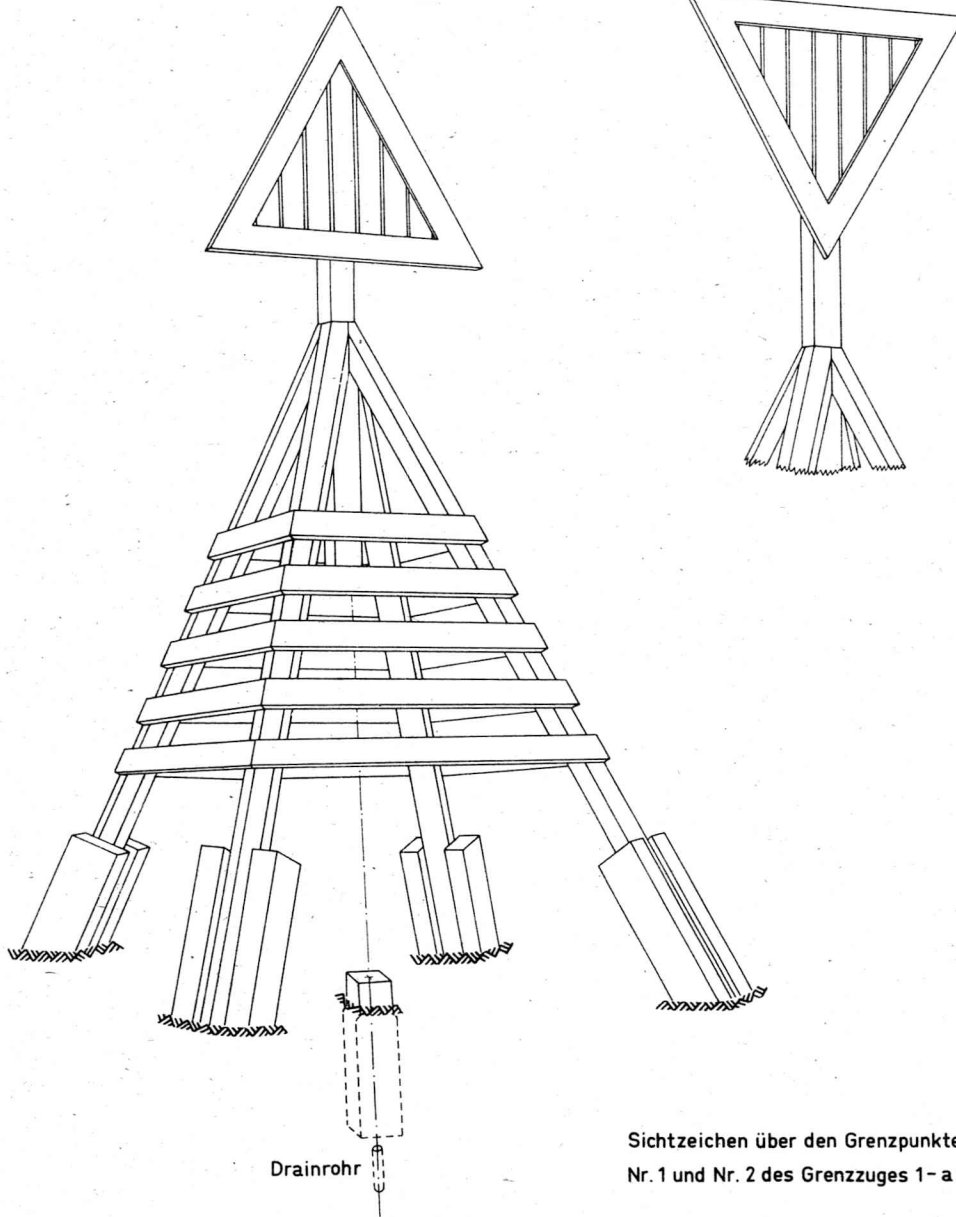

Sichtzeichen (Richtbaken)

M 1: 40

Unterbake

Oberbake

Sichtzeichen über den Grenzpunkten
Nr. 1 und Nr. 2 des Grenzzuges 1- a

Anstrich : Toppzeichen weiß mit roter
Umrandung
Pyramide rot mit
weißer Beplankung

Aufschrift: an der Pyramide schwarz
.. GRENZE "