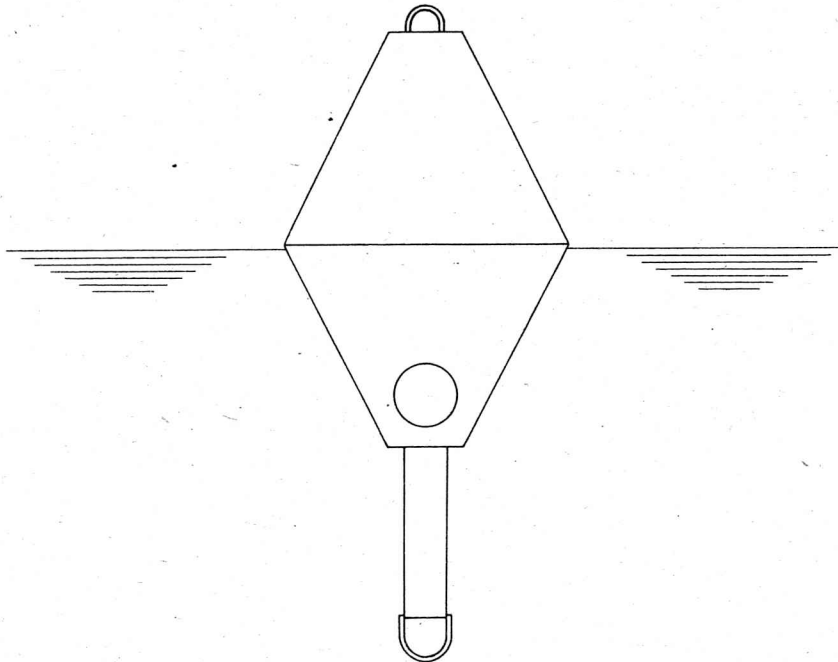

Kleintonne

M 1: 20

Anstrich: von oben gesehen je zwei über Kreuz
liegende rote und gelbe Felder

Aufschrift: schwarz „ GRENZE ”