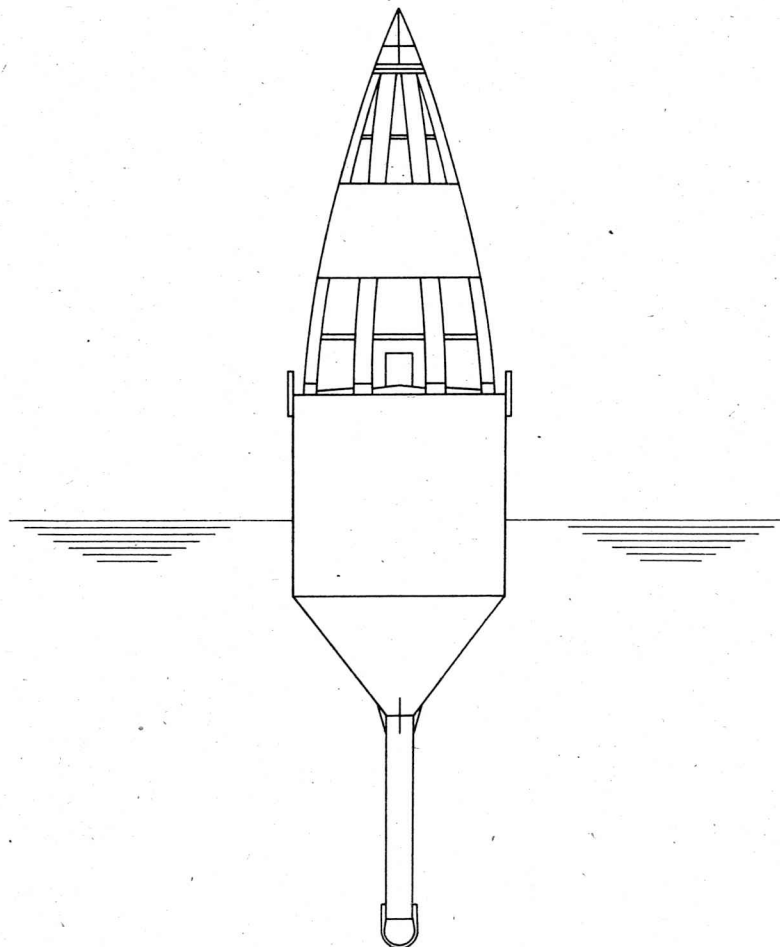

Bakentonne

M 1:50

Anstrich : von oben gesehen je zwei über Kreuz
liegende rote und gelbe Felder

Aufschrift: schwarz „ GRENZE“

wenn möglich : Radar-Reflektor