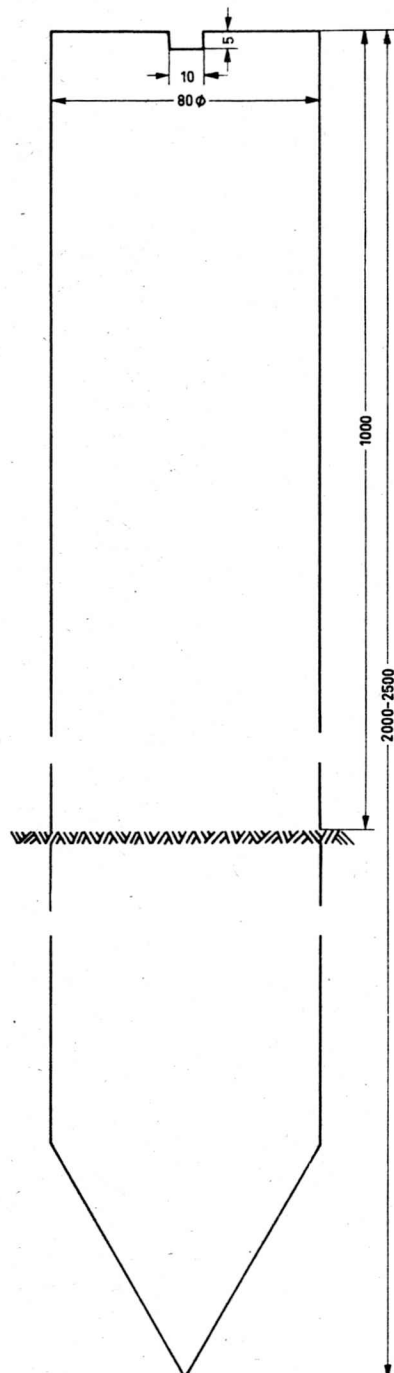

Grenzpfehl (rund)**Ansicht****M 1:2****Kopffläche****M 1:2****Material: Hartholz, imprägniert****Maße: Rundholz 800**
(Toleranzbereich 80-100)
Länge 2000-2500
Ende angespitztAuf der Kopffläche ist ein Kreuz eingefräst,
der Kopf des Pfahles ist auf 200 weiß gestrichen.