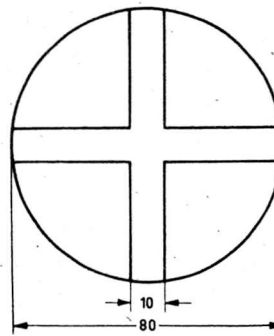

Grenzpfehl (rund)**Ansicht****M 1:2****Kopffläche****M 1:2****Material: Hartholz, imprägniert****Maße: Rundholz 800**
(Toleranzbereich 80-100)
Länge 2000-2500
Ende angespitztAuf der Kopffläche ist ein Kreuz eingefräst,
der Kopf des Pfahles ist auf 200 weiß gestrichen.