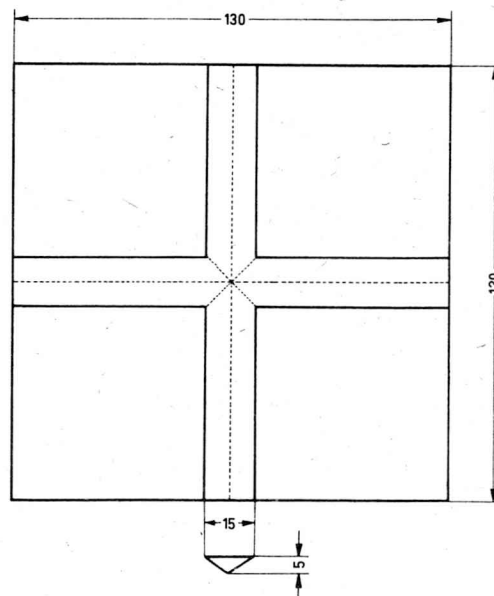

GrenzpfahlAnsicht

M 1:4

Kopffläche

N11:2

Material: Eiche, imprägniert

Maße: Kantholz 130x130
Länge 1800-2500
Ende angespitzt

Kreuz und Beschriftung sind mit schwarzer Farbe ausgemalt.

Bei indirekter Vermarkung entfällt die Beschriftung.