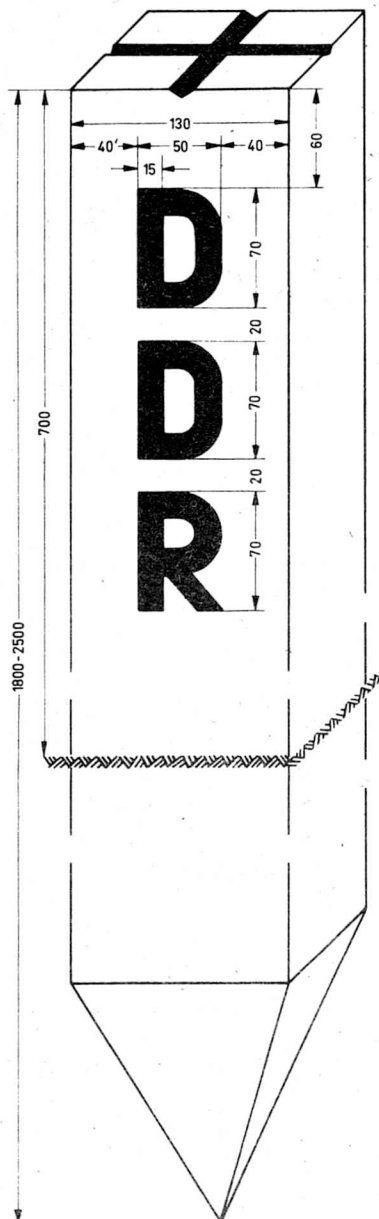

GrenzpfahlAnsicht

M 1:4

Kopffläche

N11:2

Material: Eiche, imprägniert

Maße: Kantholz 130x130
Länge 1800-2500
Ende angespitzt

Kreuz und Beschriftung sind mit schwarzer Farbe ausgemalt.

Bei indirekter Vermarkung entfällt die Beschriftung.