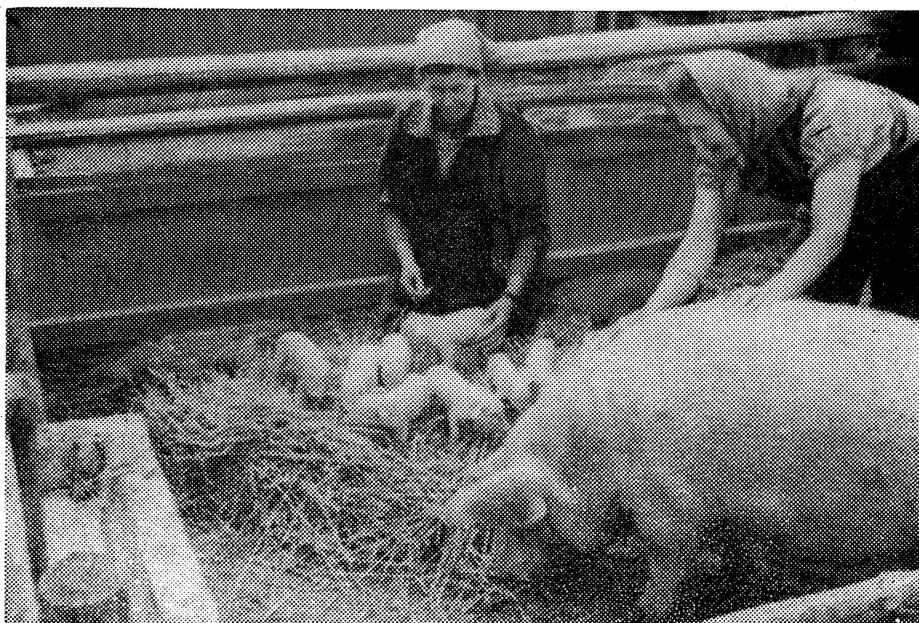

Zur Zeit untersucht eine Kommission die Ursachen der schlechten Durchschnittslegeleistungen des Hühnerbestandes der Genossenschaft, welche Anfang August erst bei etwa 80 Stück lagen. Ganz offen war zu erkennen, daß es bei

dem hohen Geflügelbestand an Unterbringungsmöglichkeiten mangelt, weil der neue Intensivgeflügelstall nicht termingemäß fertiggestellt wurde. Noch ehe die Untersuchungen abgeschlossen waren, fuhr eine Delegation der LPG auf Veranlassung der Parteileitung nach Dessau-Roßlau zum VEB Elbwerke. Durch eine Aussprache mit der Parteileitung dieses Betriebes wurden sofort alle Hindernisse beseitigt, und innerhalb von zwei Tagen waren die benötigten Monteure in der LPG, um die technischen Anlagen für die Käfigintensivhaltung zu montieren.

Wenn es die Parteileitung versteht durchzusetzen, daß die von der Kommission festgestellten Hemmnisse in der Produktion vom Vorstand sofort aufgegriffen, behandelt und schnellstens verändert werden, festigt sich das Vertrauen der Genossenschaftsbauern zur Parteiorganisation, und die Kommission hat einen wesentlichen Beitrag zur Erfüllung der Marktproduktion und zur Festigung der Genossenschaft geleistet.

Helmut Sprenger
ParteiSekretär in der LPG-
„Einheit“; Elster, Kr. Jessen

In der LPG Krippelna ist die gesunde Aufzucht der Ferkel eine wichtige Voraussetzung für die Erhöhung der Schweinebestände.