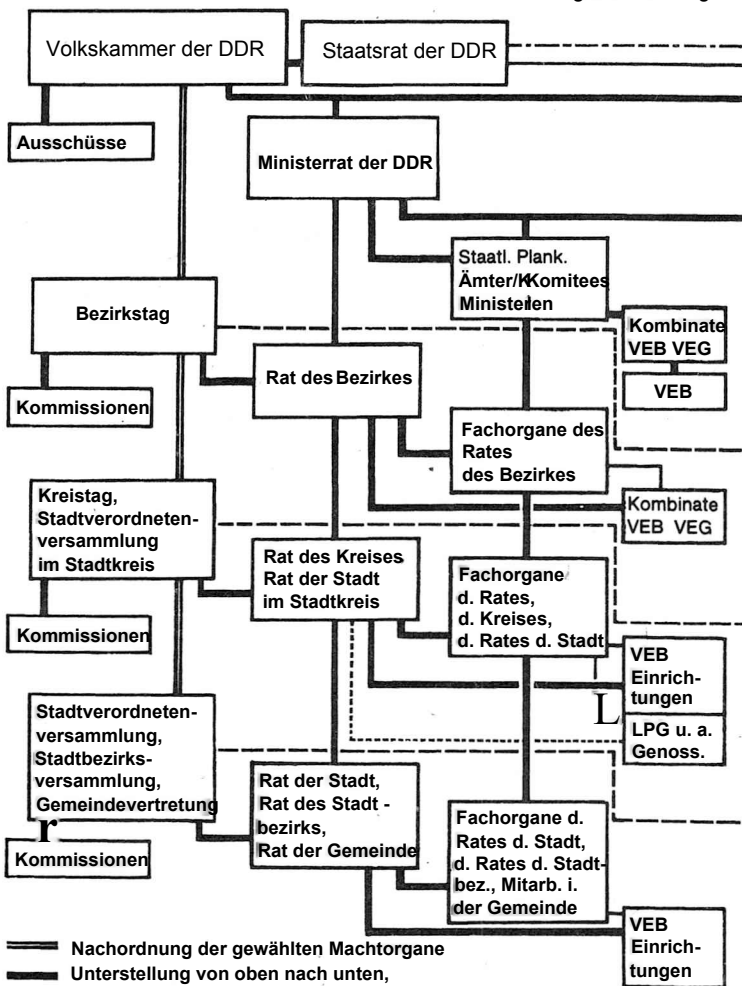

Das System der Staatsorgane der DDR (vereinfacht)

Die gewählten Machtorgane

Kollektives
Staatsoberhaupt

Organe des Apparates
der staatlichen
Leitung und Planung

- Nachordnung der gewählten Machtorgane
- - - - - Unterstellung von oben nach unten, Rechenschaftspflicht von unten nach oben
- Zuordnung zu Staatsorganen