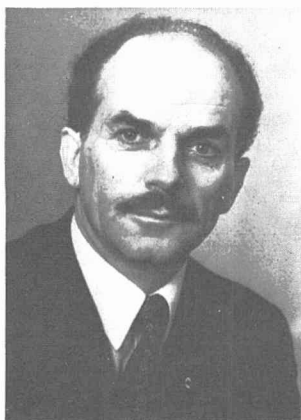


Stief, Albert

Dr. rer. oec.

Maschinenbauer

*Staatssekretär des Komitees
der ABI der DDR*

108 Berlin

SED-Fraktion

Geboren am 19. März 1920 in St. Ingbert als Kind einer Arbeiterfamilie. Verh. Volksschule. 1934—1938 Lehre als Maschinenbauer. 1943—1945 im Auftrage des Nationalkomitees „Freies Deutschland“ an der sowjetischen Front tätig. 1945 KPD/SED und FDGB. 1949—1952 Abtlr. und Sekr. der KL Hoyerswerda der SED, Kreisrat für Wirtschaft und Kreisrat für Inneres beim RdK Hoyerswerda. Anschließend Besuch der Parteihochschule. 1953—1969 1. Sekr. der BL Cottbus der SED. 1962—1965 Fernstudium an der Hochschule für Ökonomie Berlin-Karlshorst — Dr. rer. oec. 1970—1971 Stellvertreter des Ministers für die Anleitung und Kontrolle der Bezirks- und Kreisräte. 1957—1969 Abg. des BT Cottbus. Seit 1963 Mitgl. des ZK der SED. Seit 1963 Abg. der VK, seit 1971 Mitgl. des Ausschusses für Nationale Verteidigung.

WO in Gold, in Silber und in Bronze, Banner der Arbeit, Verdienstmedaille der DDR, Medaille für Kämpfer gegen den Faschismus und weitere Auszeichnungen.